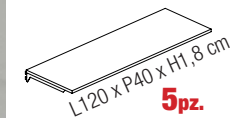

1.809€
IVA ESCLUSA

pannelli con sistema a cremagliera
e illuminazione strip led
compreso di alimentatore H 240 cm

specchio
H 240 cm

tavolo espositivo con struttura
in tubo metallico 3x3 cm
L126 x P73 x H90 cm

gondola con struttura in tubo
metallico 2,5x2,5 cm
L135 x P50 x H150 cm

mensola con coppia reggimensola in metallo

appendiera capo spalla in metallo

appendiera frontale in metallo

olmo fiammato

abete gessato

rovere tavolato

lamiera ossidata

nero\bianco opaco

FINITURE

1.836€
IVA ESCLUSA

pannelli con sistema a cremagliera
e illuminazione strip led
compreso di alimentatore H 240 cm

specchio
H 240 cm

tavolo espositivo con struttura
in tubo metallico 3x3 cm
L126 x P73 x H90 cm

gondola con struttura in tubo
metallico 2,5x2,5 cm
L135 x P50 x H150 cm

mensola con coppia reggimensola in metallo

L120 x P40 x H1,8 cm
5pz.

L58 x P40 x H1,8 cm
1pz.

appendiera capo spalla in metallo

L120 x P32
1pz.