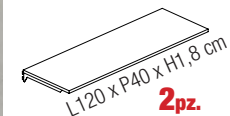

1.809€
IVA ESCLUSA

pannelli con sistema a cremagliera
e illuminazione strip led
compreso di alimentatore H 240 cm

specchio
H 240 cm

tavolo espositivo con struttura
in tubo metallico 3x3 cm
L126 x P73 x H90 cm

gondola con struttura in tubo
metallico 2,5x2,5 cm
L135 x P50 x H150 cm

mensola con coppia reggimensola in metallo

appendiera capo spalla in metallo

appendiera frontale in metallo

olmo fiammato

abete gessato

rovere tavolato

lamiera ossidata

nero\bianco opaco

FINITURE

1.836€
IVA ESCLUSA

pannelli con sistema a cremagliera
e illuminazione strip led
compreso di alimentatore H 240 cm

specchio
H 240 cm

tavolo espositivo con struttura
in tubo metallico 3x3 cm
L126 x P73 x H90 cm

gondola con struttura in tubo
metallico 2,5x2,5 cm
L135 x P50 x H150 cm

mensola con coppia reggimensola in metallo

L120 x P40 x H1,8 cm
5pz.

L58 x P40 x H1,8 cm
1pz.

appendiera capo spalla in metallo

L120 x P32
1pz.