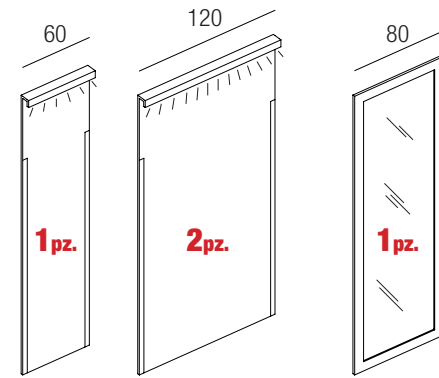

1.809€
IVA ESCLUSA

pannelli con sistema a cremagliera
e illuminazione strip led
compreso di alimentatore H 240 cm

specchio
H 240 cm

tavolo espositivo con struttura
in tubo metallico 3x3 cm
L126 x P73 x H90 cm

gondola con struttura in tubo
metallico 2,5x2,5 cm
L135 x P50 x H150 cm

mensola con coppia reggimensola in metallo

appendiera capo spalla in metallo

appendiera frontale in metallo

olmo fiammato

abete gessato

rovere tavolato

lamiera ossidata

nero\bianco opaco

FINITURE

1.836€
IVA ESCLUSA

pannelli con sistema a cremagliera
e illuminazione strip led
compreso di alimentatore H 240 cm

specchio
H 240 cm

tavolo espositivo con struttura
in tubo metallico 3x3 cm
L126 x P73 x H90 cm

gondola con struttura in tubo
metallico 2,5x2,5 cm
L135 x P50 x H150 cm

mensola con coppia reggimensola in metallo

L120 x P40 x H1,8 cm
5pz.

L58 x P40 x H1,8 cm
1pz.

appendiera capo spalla in metallo

L120 x P32
1pz.