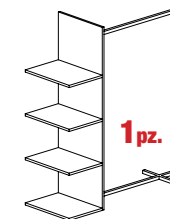

1.809€
IVA ESCLUSA

pannelli con sistema a cremagliera
e illuminazione strip led
compreso di alimentatore H 240 cm

specchio
H 240 cm

tavolo espositivo con struttura
in tubo metallico 3x3 cm
L126 x P73 x H90 cm

gondola con struttura in tubo
metallico 2,5x2,5 cm
L135 x P50 x H150 cm

mensola con coppia reggimensola in metallo

appendiera capo spalla in metallo

appendiera frontale in metallo

olmo fiammato

abete gessato

rovere tavolato

lamiera ossidata

nero\bianco opaco

FINITURE

1.836€
IVA ESCLUSA

pannelli con sistema a cremagliera
e illuminazione strip led
compreso di alimentatore H 240 cm

specchio
H 240 cm

tavolo espositivo con struttura
in tubo metallico 3x3 cm
L126 x P73 x H90 cm

wall module

self standing island

table

mirror