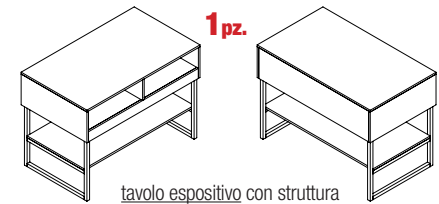

1.809€
IVA ESCLUSA

pannelli con sistema a cremagliera
e illuminazione strip led
compreso di alimentatore H 240 cm

specchio
H 240 cm

tavolo espositivo con struttura
in tubo metallico 3x3 cm
L126 x P73 x H90 cm

gondola con struttura in tubo
metallico 2,5x2,5 cm
L135 x P50 x H150 cm

mensola con coppia reggimensola in metallo

appendiera capo spalla in metallo

appendiera frontale in metallo

olmo fiammato

abete gessato

rovere tavolato

lamiera ossidata

nero\bianco opaco

FINITURE

1.836€
IVA ESCLUSA

pannelli con sistema a cremagliera
e illuminazione strip led
compreso di alimentatore H 240 cm

specchio
H 240 cm

tavolo espositivo con struttura
in tubo metallico 3x3 cm
L126 x P73 x H90 cm

gondola con struttura in tubo
metallico 2,5x2,5 cm
L135 x P50 x H150 cm

mensola con coppia reggimensola in metallo

L120 x P40 x H1,8 cm
5pz.

L58 x P40 x H1,8 cm
1pz.

appendiera capo spalla in metallo

L120 x P32
1pz.