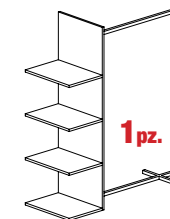

gondola con struttura in tubo
metallico 2,5x2,5 cm
L135 x P50 x H150 cm

mensola con coppia reggimensola in metallo

appendiera capo spalla in metallo

appendiera frontale in metallo

olmo fiammato

abete gessato

rovere tavolato

lamiera ossidata

nero\bianco opaco

FINITURE

1.836€
IVA ESCLUSA

pannelli con sistema a cremagliera
e illuminazione strip led
compreso di alimentatore H 240 cm

specchio
H 240 cm

tavolo espositivo con struttura
in tubo metallico 3x3 cm
L126 x P73 x H90 cm

gondola con struttura in tubo
metallico 2,5x2,5 cm
L135 x P50 x H150 cm

mensola con coppia reggimensola in metallo

L120 x P40 x H1,8 cm
5pz.

L58 x P40 x H1,8 cm
1pz.

appendiera capo spalla in metallo

L120 x P32
1pz.