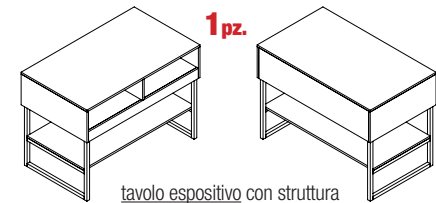

1.809€
IVA ESCLUSA

pannelli con sistema a cremagliera
e illuminazione strip led
compreso di alimentatore H 240 cm

specchio
H 240 cm

tavolo espositivo con struttura
in tubo metallico 3x3 cm
L126 x P73 x H90 cm

gondola con struttura in tubo
metallico 2,5x2,5 cm
L135 x P50 x H150 cm

mensola con coppia reggimensola in metallo

appendiera capo spalla in metallo

appendiera frontale in metallo

olmo fiammato

abete gessato

rovere tavolato

lamiera ossidata

nero\bianco opaco

FINITURE

1.836€
IVA ESCLUSA

pannelli con sistema a cremagliera
e illuminazione strip led
compreso di alimentatore H 240 cm

specchio
H 240 cm

tavolo espositivo con struttura
in tubo metallico 3x3 cm
L126 x P73 x H90 cm

wall module

self standing island

table

mirror