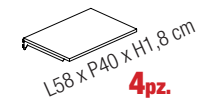

1.809€
IVA ESCLUSA

pannelli con sistema a cremagliera
e illuminazione strip led
compreso di alimentatore H 240 cm

specchio
H 240 cm

tavolo espositivo con struttura
in tubo metallico 3x3 cm
L126 x P73 x H90 cm

gondola con struttura in tubo
metallico 2,5x2,5 cm
L135 x P50 x H150 cm

mensola con coppia reggimensola in metallo

appendiera capo spalla in metallo

appendiera frontale in metallo

olmo fiammato

abete gessato

rovere tavolato

lamiera ossidata

nero\bianco opaco

FINITURE

1.836€
IVA ESCLUSA

pannelli con sistema a cremagliera
e illuminazione strip led
compreso di alimentatore H 240 cm

specchio
H 240 cm

tavolo espositivo con struttura
in tubo metallico 3x3 cm
L126 x P73 x H90 cm

gondola con struttura in tubo
metallico 2,5x2,5 cm
L135 x P50 x H150 cm

mensola con coppia reggimensola in metallo

L120 x P40 x H1,8 cm
5pz.

L58 x P40 x H1,8 cm
1pz.

appendiera capo spalla in metallo

L120 x P32
1pz.