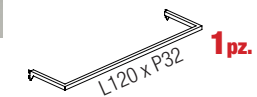

1.809€
IVA ESCLUSA

pannelli con sistema a cremagliera
e illuminazione strip led
compreso di alimentatore H 240 cm

specchio
H 240 cm

tavolo espositivo con struttura
in tubo metallico 3x3 cm
L126 x P73 x H90 cm

gondola con struttura in tubo
metallico 2,5x2,5 cm
L135 x P50 x H150 cm

mensola con coppia reggimensola in metallo

appendiera capo spalla in metallo

appendiera frontale in metallo

olmo fiammato

abete gessato

rovere tavolato

lamiera ossidata

nero\bianco opaco

FINITURE

1.836€
IVA ESCLUSA

pannelli con sistema a cremagliera
e illuminazione strip led
compreso di alimentatore H 240 cm

specchio
H 240 cm

tavolo espositivo con struttura
in tubo metallico 3x3 cm
L126 x P73 x H90 cm

gondola con struttura in tubo
metallico 2,5x2,5 cm
L135 x P50 x H150 cm

mensola con coppia reggimensola in metallo

L120 x P40 x H1,8 cm
5pz.

L58 x P40 x H1,8 cm
1pz.

appendiera capo spalla in metallo

L120 x P32
1pz.