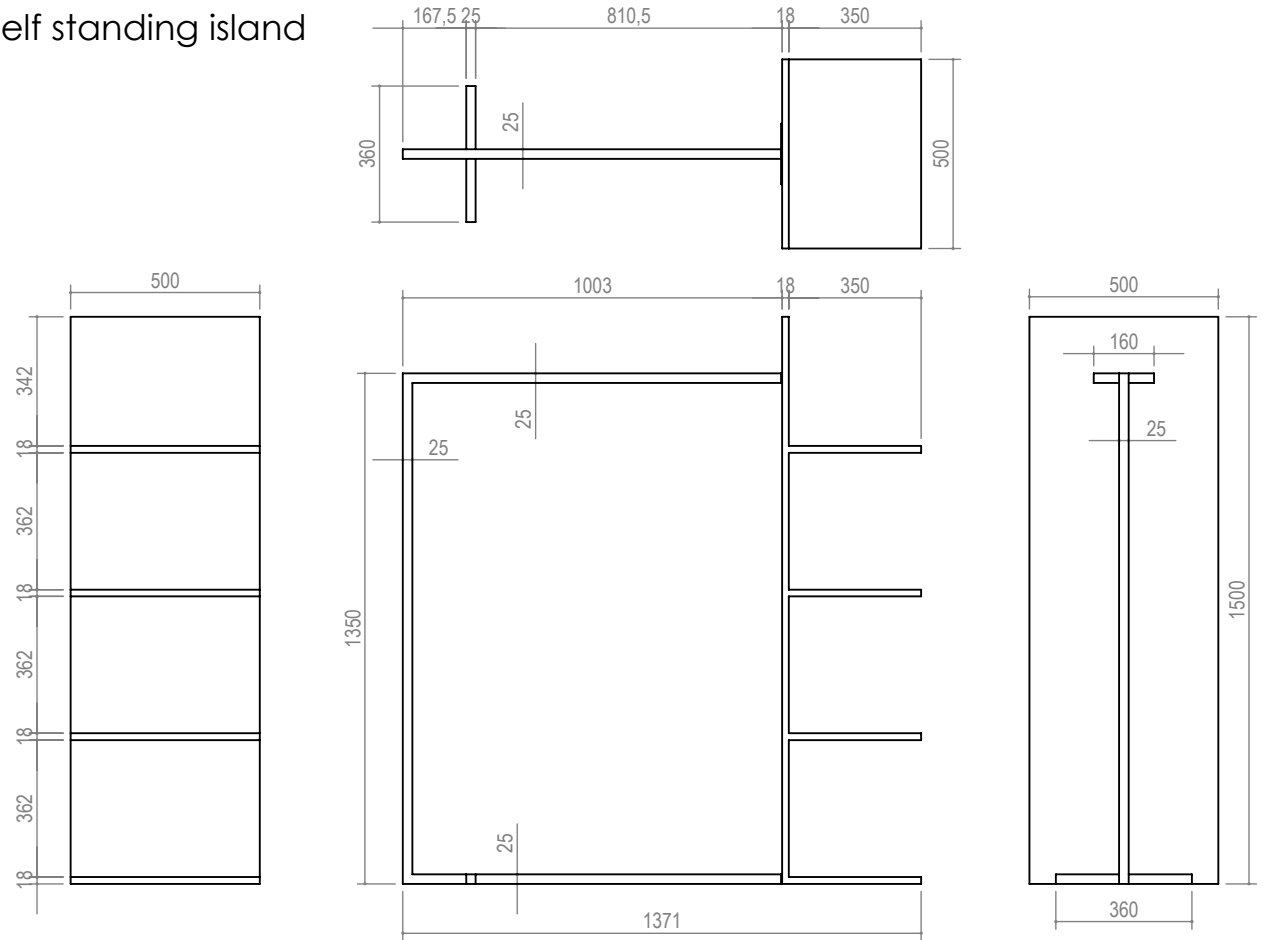

gondola con struttura in tubo
metallico 2,5x2,5 cm
L135 x P50 x H150 cm

mensola con coppia reggimensola in metallo

appendiera capo spalla in metallo

appendiera frontale in metallo

olmo fiammato

abete gessato

rovere tavolato

lamiera ossidata

nero\bianco opaco

FINITURE

1.836€
IVA ESCLUSA

pannelli con sistema a cremagliera
e illuminazione strip led
compreso di alimentatore H 240 cm

specchio
H 240 cm

tavolo espositivo con struttura
in tubo metallico 3x3 cm
L126 x P73 x H90 cm

gondola con struttura in tubo
metallico 2,5x2,5 cm
L135 x P50 x H150 cm

mensola con coppia reggimensola in metallo

L120 x P40 x H1,8 cm
5pz.

L58 x P40 x H1,8 cm
1pz.

appendiera capo spalla in metallo

L120 x P32
1pz.

wall module

self standing island

table

mirror