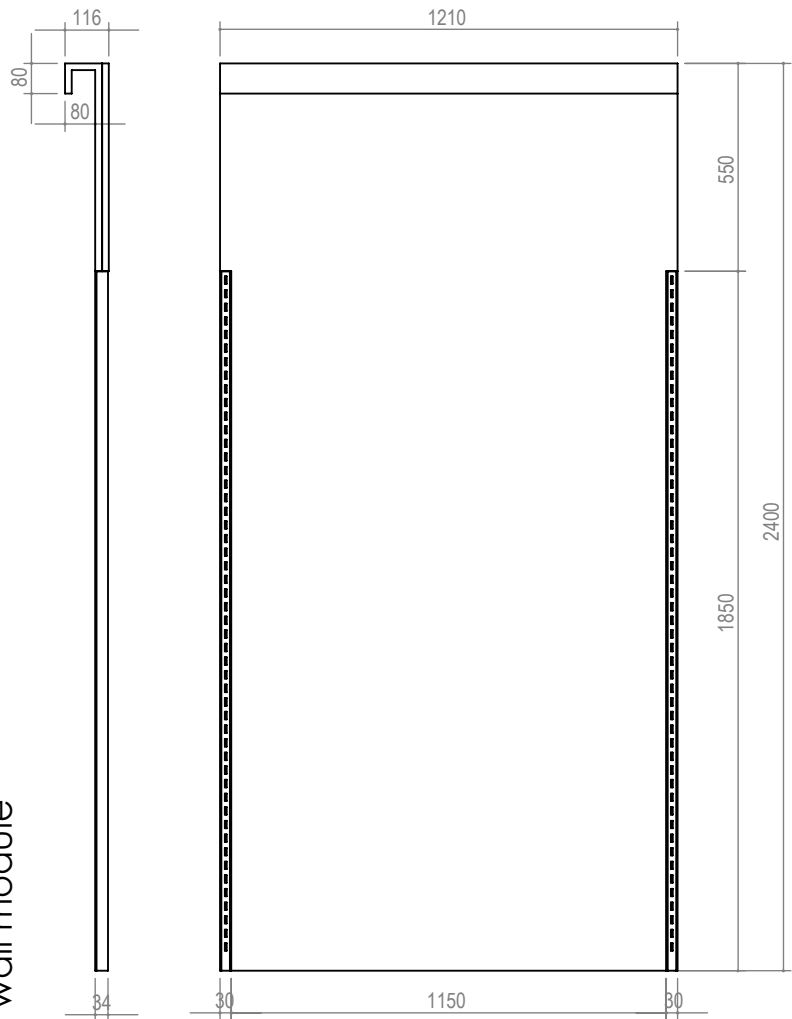

table

wall module